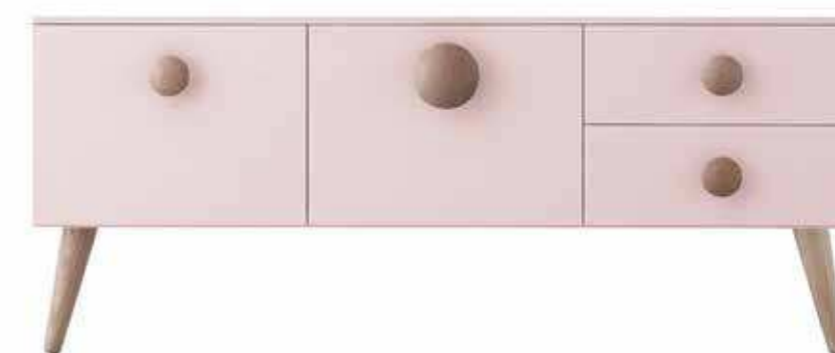

soluzioni e alternative | solutions and alternatives

Tynn
nuvola 50, prezzemolo 62
90 x 36,6 x 35 cm

Noel
Orib T208, Orib T201
ø 40 x 43 cm

Woody Sideboard
ninfea 63, caramello 66
150 x 63 x 47,8 cm

room 18