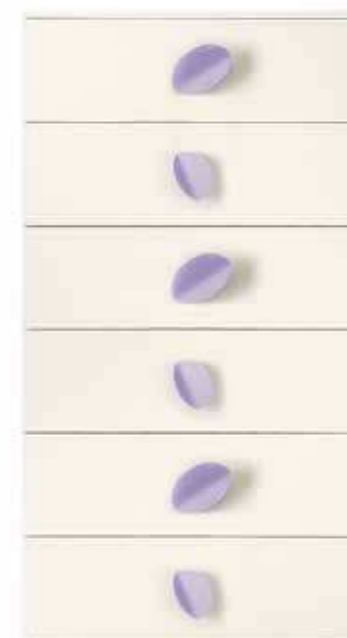

Etta R28 bed
camomilla 68, raperonzolo 75

soluzioni e alternative | solutions and alternatives

Pitagora
luna 56, natura 84, bucanave 89
120 x 36,6 x 25 cm

Trio mirror
bucaneve 89
65 x 45,5 x 1,7 cm

Base unit, Fefè handles
luna 56, bucanave 89
60 x 112,9 x 47,8 cm