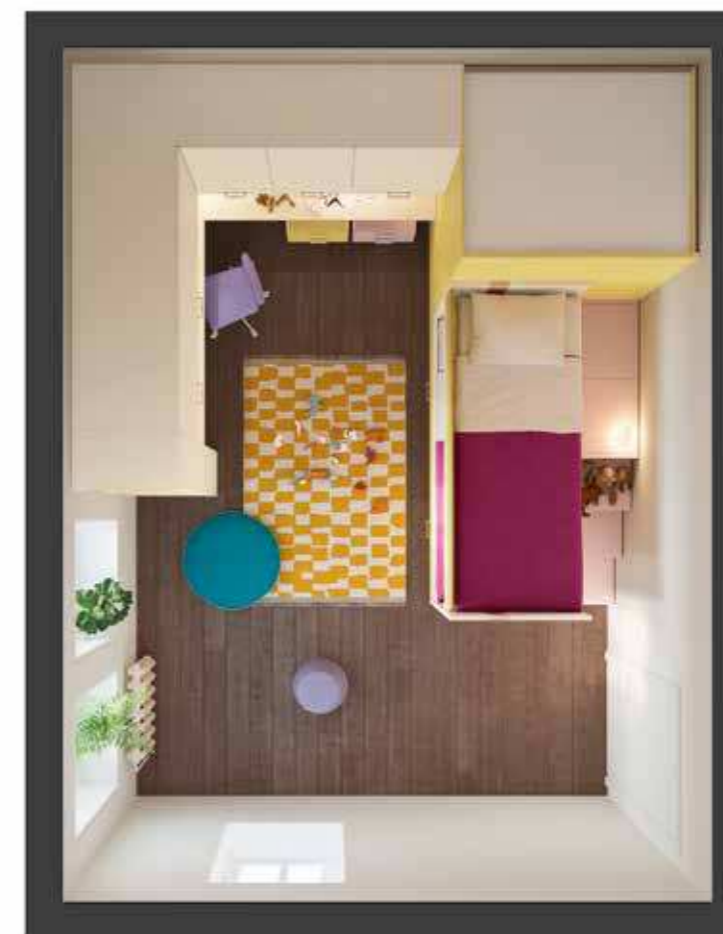

soluzioni e alternative | solutions and alternatives

Luce wall units
limone 60
120 + 90 x 38,4 x 33 cm

Pank padded large
limone 60, cenere 86, Amok
T408
149 x 44 x 51,7 cm

Pill
Dalia T155

room 19

natura

luna

ninfea

camomilla

system 18: ponte ad angolo con cambio di profondità, fianco Holly e maniglie Omm, Cabi con apertura laterale e maniglia Omm;
free system: letto a castello Lila, rete estraibile, scaletta con cassetti, scrittoio, mensole, sedia Pill, cassettiere Wilson su ruote;
accessories: pouf Ello, pouf Disco, cuscini, tappeto Block.