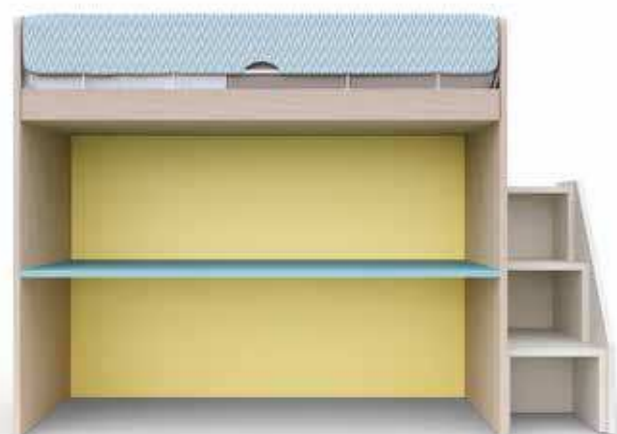

under-bed arrangement 04
nuvola 50, camomilla 68, acqua
70, cenere 86, Map T301

allestimento sottoletto 04
nuvola 50, camomilla 68, acqua
70, cenere 86, Map T301