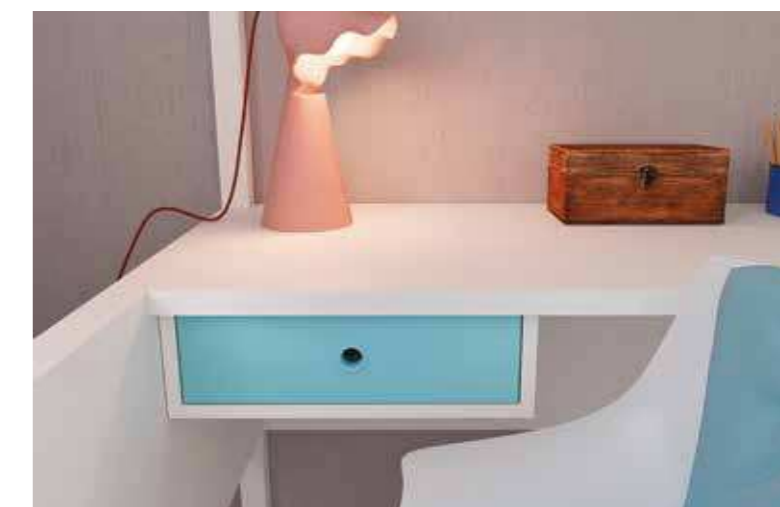

A lato: armadio ad angolo con cassetti bianco e pomoli Woody acqua e ninfea, pannelli Pann in Pli T114, terminale Luce bianco con schiena ninfea, pouf Disco in Pli T114 con cuciture bianche, specchio Trio acqua, carta da parati Tree House Pink.
Sopra: cassetto pensile sottoscrittoio, interno modulo armadio ad angolo.

Opposite: corner wardrobe with drawers in bianco finish and Woody knobs in acqua and ninfea, Pann panels in Pli T114, Luce end unit in bianco with back panel in ninfea, Disco floor cushion in Pli T114 with bianco-coloured stitching, Trio mirror in acqua, Tree House Pink wallpaper.

Above: under-desk suspended drawer, corner wardrobe module interior.