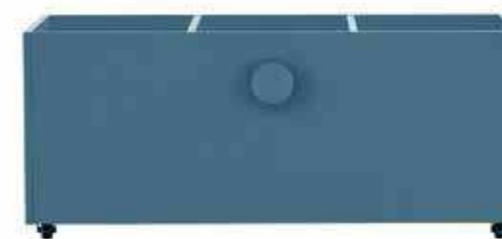

Tynn
mirtillo 78
90 x 35 x 36 cm