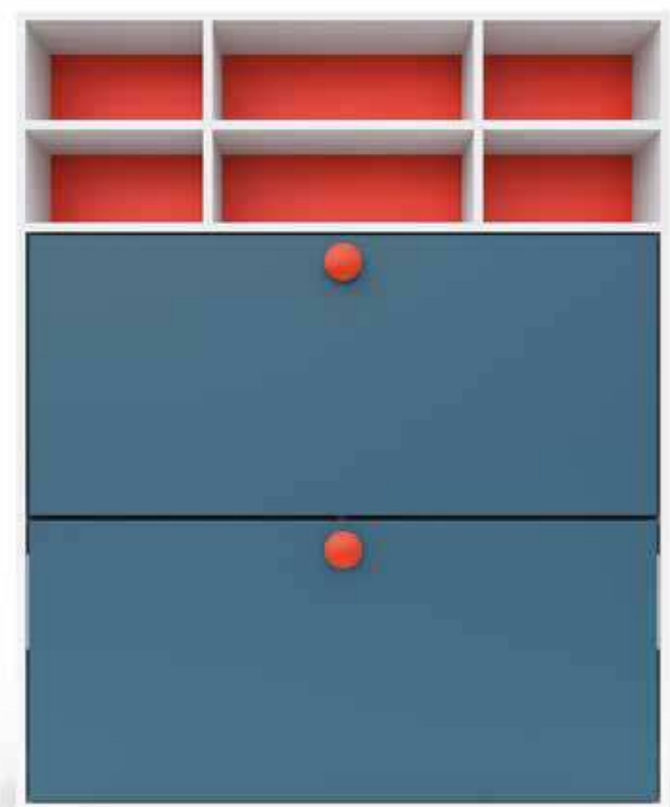

Twiddy 03C
Woody knobs
bianco 01, pomodoro 58,
mirtillo 78

Twiddy 03C
pomoli Woody
bianco 01, pomodoro 58,
mirtillo 78