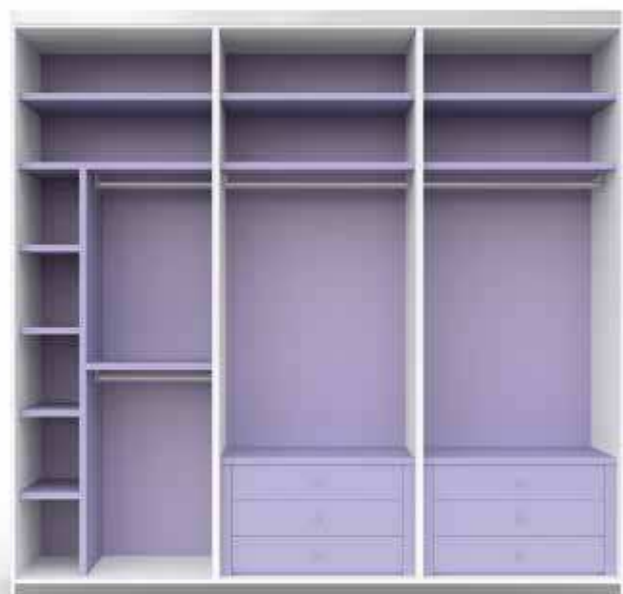

allestimento 01
bianco 01, bucaneve 89

arrangement 01
bianco 01, bucaneve 89